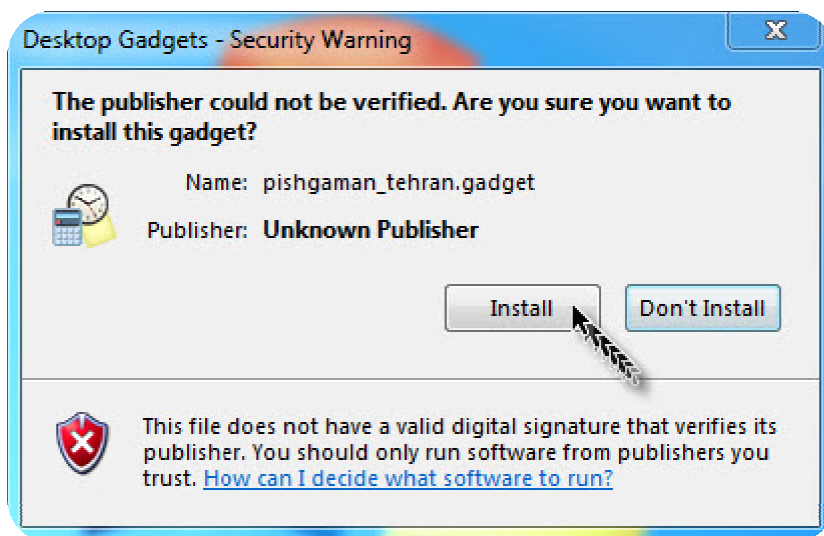

پس از نصب ابزارک همانطور که در تصویر زیر مشاهده می نمایید ، در قسمت مخصوص ابزارک های ویندوز اضافه و به شما نمایش داده می شود .

در صورتیکه ابزارک در قسمت مشخص شده به صورت اتوماتیک اضافه نشد ، بر روی Desktop خود راست کلیک نموده و گزینه Gadgets را انتخاب نموده و بر روی ابزارک حساب کاربری پیشگامان دو بار کلیک نمایید .